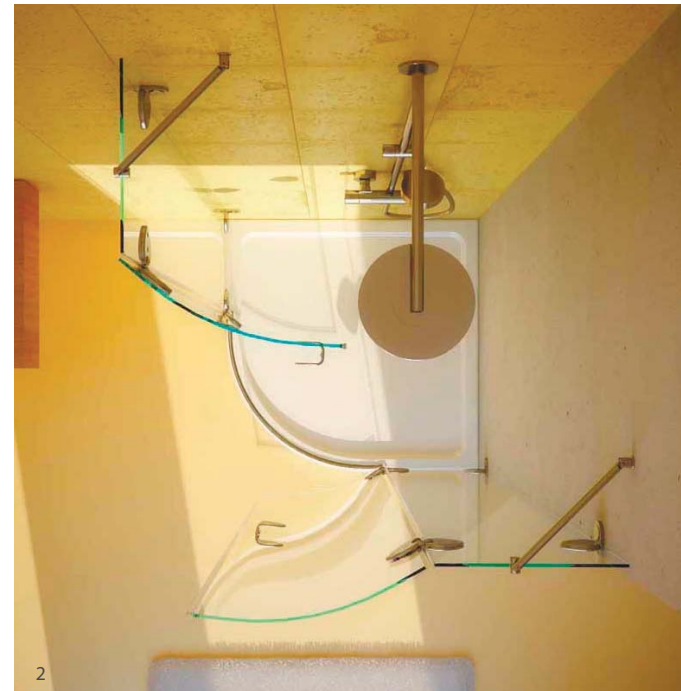

2) STYLE Round GK-864 формы четверть круга с двумя открывающимися в обе стороны дверьми (вид сверху)

1) STYLE Round GK-864 формы четверть круга с двумя открывающимися в обе стороны дверьми