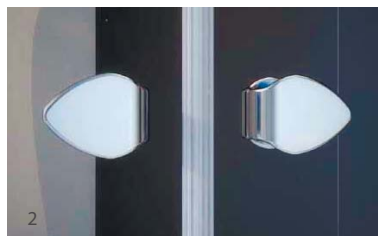

2) Ручки CH112