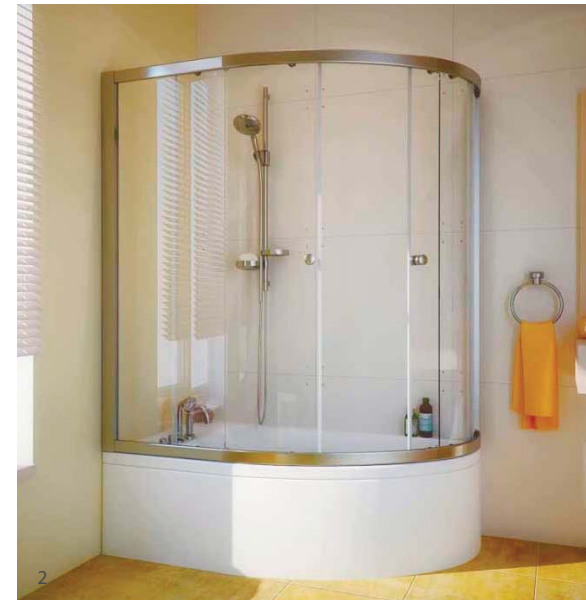

Серия SHAPE

Данная серия основана на полностью каркасной профильной системе, что обеспечивает идеальную герметизацию душевого пространства. Возможность изготовления полукруглого ограждения любого радиуса, регулировка по ширине и простота монтажа делает данную серию уникальной, универсальной и практичной. Благодаря роликовой системе ограждения серии SHAPE больше не занимают места, которое при открытии необходимо традиционным дверям.

Основные черты серии:

- профильная система
- индивидуальные радиусные изделия: ассиметричные, симметричные ограждения
- 6 или 8-мм стекло на выбор
- стандартная высота изделий — 2000 мм
- многообразие цветов и дизайнерских рисунков для стекла
- возможность печати любого изображения на стекле
- всевозможные варианты размерных решений
- широкий выбор фурнитуры
- подходит для любых моделей ванн

Шторки на ванну

Серия SHAPE

Благодаря наличию особого профиля шторки на ванну серии SHAPE подойдут ко всем распространённым в наше время ваннам и обеспечат идеальную герметизацию. Такие изделия эффектно дополняют любой дизайн ванной комнаты, а возможность нанести рисунок на стекло подчеркнет вашу индивидуальность. Стекла могут быть изогнуты в широчайшем диапазоне радиусов, а многообразие цветовых и дизайнерских решений этого материала открывает безграничный простор для творчества.

2) Ассиметричная шторка на ванну SHAPE Part GV-864RA с двумя раздвижными дверьми

1) Симметричная шторка на ванну SHAPE Part GV-864RS с двумя раздвижными дверьми

Верхние и нижние ролики (рис. 3 и 4) серии надежно удерживают двери в профилях, обеспечивая максимальную герметичность, а высококачественные материалы обеспечивают пятилетнюю гарантию.